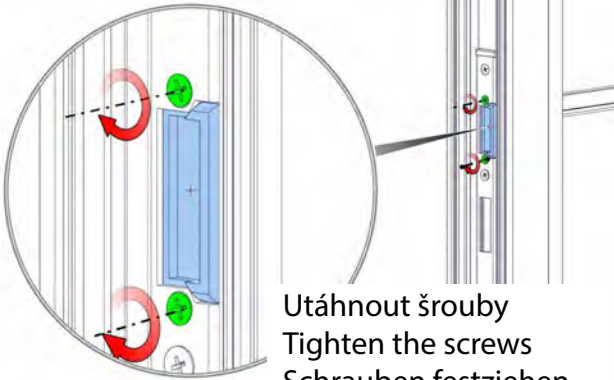

Mandoor NG sans rupture thermique

NENÍ SOUČÁSTÍ DODÁVKY
NOT INCLUDED IN KIT
NICHT IM BAUSATZ ENTHALTEN
NON INCLUS DANS LE KIT

Montáž do otvoru s kotvicím páskem
Wall mounting in the opening with anchoring sheet
Wandmontage in die Öffnung mit Ankerplatt
Fixation murale dans l'ouverture avec Feuille d'ancrage

9.1

9.2

Utáhnout šrouby
Tighten the screws
Schrauben festziehen
Serrer les vis

9.3

OPTION

Mandoor NG s nadsvětlikem
Mandoor NG with fixed top panel
Mandoor NG with fixed top panel
Mandoor NG avec puits de lumière