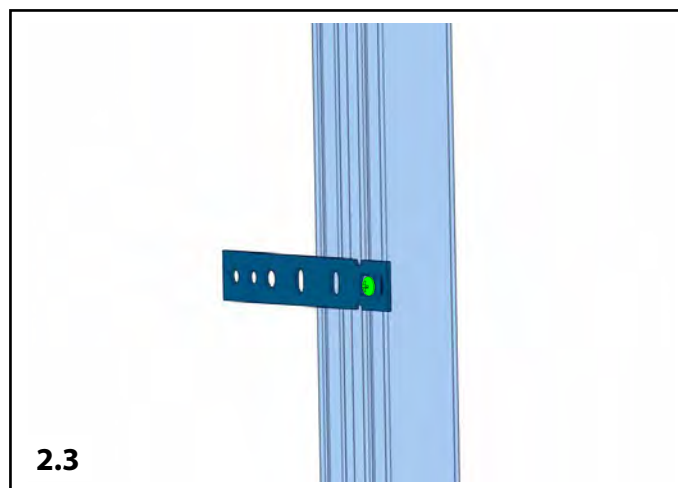

DOOR SYSTEMS

Instalační manuál

Mandoor NG bez přerušného tepelného mostu

Installation manual

Mandoor NG without broken thermal bridge

Montageanleitung

Mandoor NG ohne thermische Trennung

Manuel d'installation

Mandoor NG sans rupture thermique

NENÍ SOUČÁSTÍ DODÁVKY
NOT INCLUDED IN KIT
NICHT IM BAUSATZ ENTHALTEN
NON INCLUS DANS LE KIT

Montáž do otvoru s kotvicím páskem
Wall mounting in the opening with anchoring sheet
Wandmontage in die Öffnung mit Ankerplatt
Fixation murale dans l'ouverture avec Feuille d'ancrage