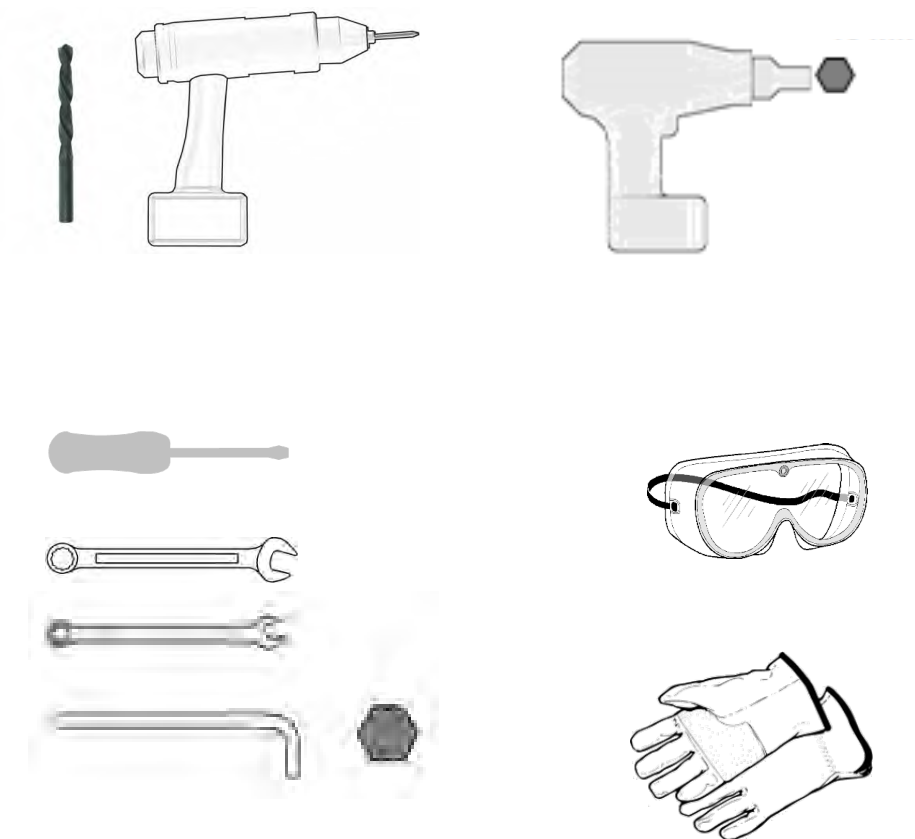

DOOR SYSTEMS

Instalační manuál

Mandoor NG bez přerušného tepelného mostu

Installation manual

Mandoor NG without broken thermal bridge

Montageanleitung

Mandoor NG ohne thermische Trennung

Manuel d'installation

Mandoor NG sans rupture thermique

NENÍ SOUČÁSTÍ DODÁVKY
NOT INCLUDED IN KIT
NICHT IM BAUSATZ ENTHALTEN
NON INCLUS DANS LE KIT

Montáž do otvoru s kotvicím páskem
Wall mounting in the opening with anchoring sheet
Wandmontage in die Öffnung mit Ankerplatt
Fixation murale dans l'ouverture avec Feuille d'ancrage