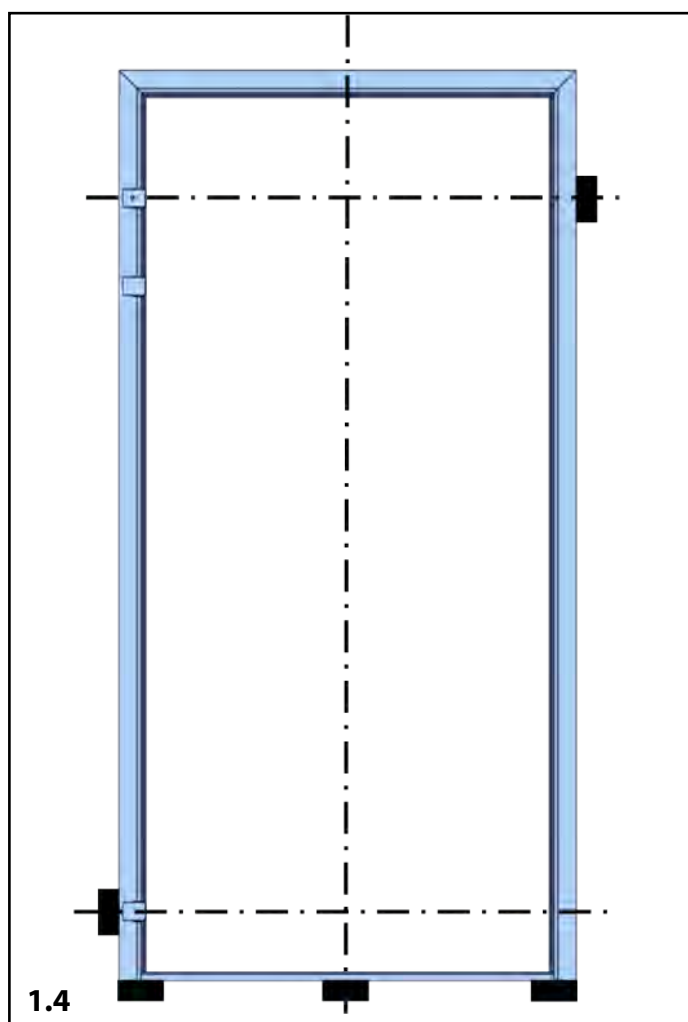

DOOR SYSTEMS

Instalační manuál

Mandoor NG bez přerušného tepelného mostu

Installation manual

Mandoor NG without broken thermal bridge

Montageanleitung

Mandoor NG ohne thermische Trennung

Manuel d'installation

Mandoor NG sans rupture thermique

NENÍ SOUČÁSTÍ DODÁVKY
NOT INCLUDED IN KIT
NICHT IM BAUSATZ ENTHALTEN
NON INCLUS DANS LE KIT

Montáž do otvoru s kotvicím páskem
Wall mounting in the opening with anchoring sheet
Wandmontage in die Öffnung mit Ankerplatt
Fixation murale dans l'ouverture avec Feuille d'ancrage