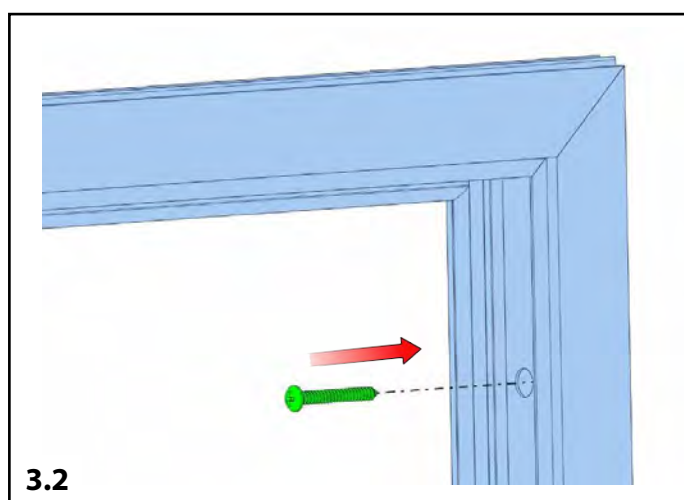

DOOR SYSTEMS

Instalační manuál

Mandoor NG bez přerušného tepelného mostu

Installation manual

Mandoor NG without broken thermal bridge

Montageanleitung

Mandoor NG ohne thermische Trennung

Manuel d'installation

Mandoor NG sans rupture thermique

NENÍ SOUČÁSTÍ DODÁVKY
NOT INCLUDED IN KIT
NICHT IM BAUSATZ ENTHALTEN
NON INCLUS DANS LE KIT

Montáž do otvoru s kotvicím páskem
Wall mounting in the opening with anchoring sheet
Wandmontage in die Öffnung mit Ankerplatt
Fixation murale dans l'ouverture avec Feuille d'ancrage

Montáž do otvoru skrz rám
Mounting in the opening through frame
Montage in die Öffnung durch Rahmen
Montage dans l'ouverture à travers le cadre

Montáž za otvor
Mounting behind the opening
Montage hinter die Öffnung
Montage Derrière l'ouverture