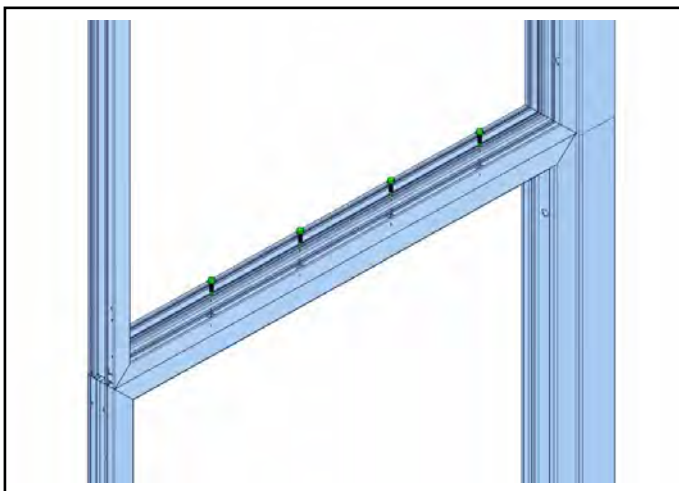

Mandoor NG sans rupture thermique

NENÍ SOUČÁSTÍ DODÁVKY
NOT INCLUDED IN KIT
NICHT IM BAUSATZ ENTHALTEN
NON INCLUS DANS LE KIT

Montáž do otvoru s kotvicím páskem
Wall mounting in the opening with anchoring sheet
Wandmontage in die Öffnung mit Ankerplatt
Fixation murale dans l'ouverture avec Feuille d'ancrage

9.1

9.2

Utáhnout šrouby
Tighten the screws
Schrauben festziehen
Serrer les vis

9.3

OPTION

Mandoor NG s nadsvětlikem
Mandoor NG with fixed top panel
Mandoor NG with fixed top panel
Mandoor NG avec puits de lumière