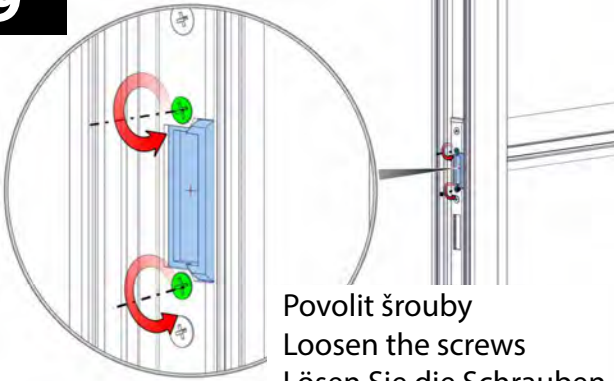

9

Povolit šrouby
Loosen the screws
Lösen Sie die Schrauben
Desserrez les vis

9.1