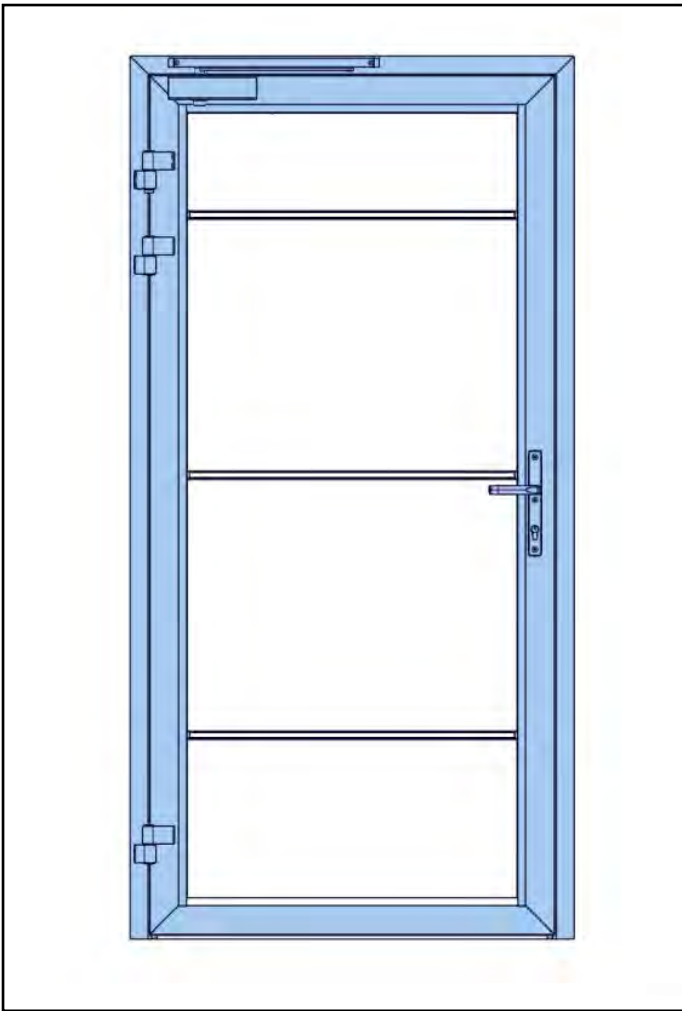

DOOR SYSTEMS

Instalační manuál

Mandoor NG bez přerušného tepelného mostu

Installation manual

Mandoor NG without broken thermal bridge

Montageanleitung

Mandoor NG ohne thermische Trennung

Manuel d'installation

Mandoor NG sans rupture thermique

NENÍ SOUČÁSTÍ DODÁVKY
NOT INCLUDED IN KIT
NICHT IM BAUSATZ ENTHALTEN
NON INCLUS DANS LE KIT

Montáž do otvoru s kotvicím páskem
Wall mounting in the opening with anchoring sheet
Wandmontage in die Öffnung mit Ankerplatt
Fixation murale dans l'ouverture avec Feuille d'ancrage

Montáž do otvoru skrz rám
Mounting in the opening through frame
Montage in die Öffnung durch Rahmen
Montage dans l'ouverture à travers le cadre

Montáž za otvor
Mounting behind the opening
Montage hinter die Öffnung
Montage Derrière l'ouverture

9.1

9.2

Utáhnout šrouby
Tighten the screws
Schrauben festziehen
Serrer les vis

9.3

OPTION

Mandoor NG s nadsvětlikem
Mandoor NG with fixed top panel
Mandoor NG with fixed top panel
Mandoor NG avec puits de lumière