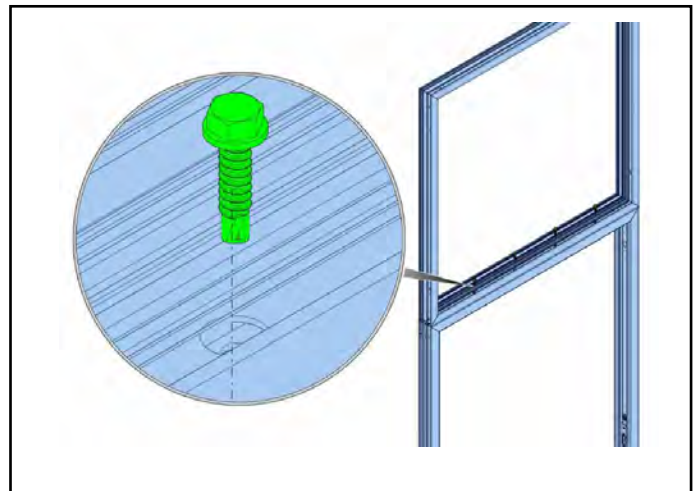

Mandoor NG sans rupture thermique

NENÍ SOUČÁSTÍ DODÁVKY
NOT INCLUDED IN KIT
NICHT IM BAUSATZ ENTHALTEN
NON INCLUS DANS LE KIT

Montáž do otvoru s kotvicím páskem
Wall mounting in the opening with anchoring sheet
Wandmontage in die Öffnung mit Ankerplatt
Fixation murale dans l'ouverture avec Feuille d'ancrage

9.1

9.2

Utáhnout šrouby
Tighten the screws
Schrauben festziehen
Serrer les vis

9.3

OPTION

Mandoor NG s nadsvětlikem
Mandoor NG with fixed top panel
Mandoor NG with fixed top panel
Mandoor NG avec puits de lumière