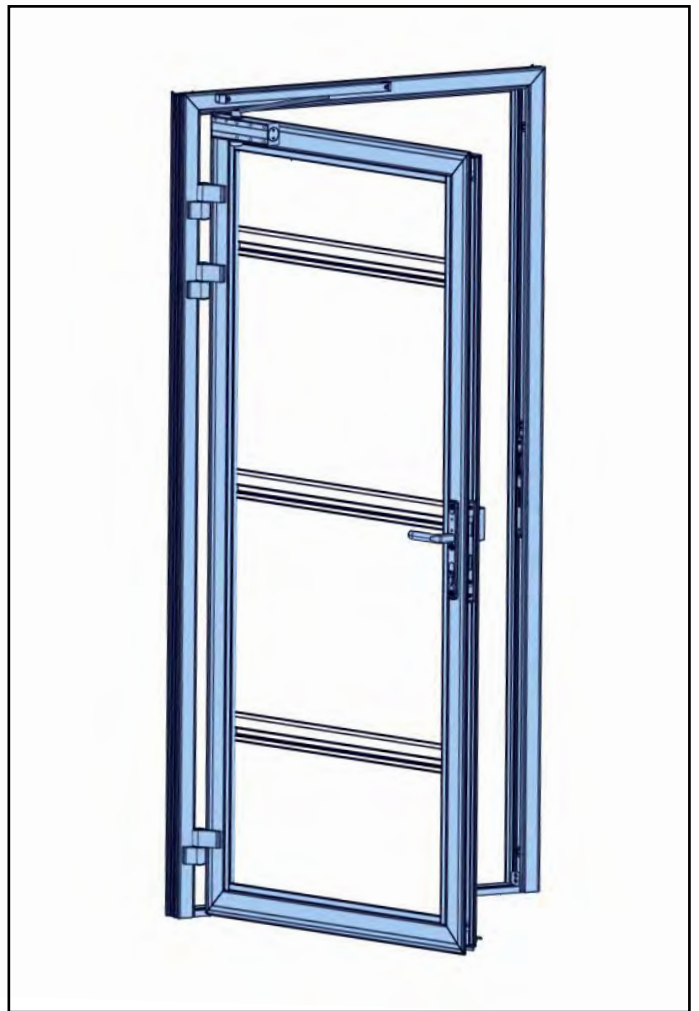

DOOR SYSTEMS

Instalační manuál

Mandoor NG bez přerušného tepelného mostu

Installation manual

Mandoor NG without broken thermal bridge

Montageanleitung

Mandoor NG ohne thermische Trennung

Manuel d'installation

Mandoor NG sans rupture thermique

NENÍ SOUČÁSTÍ DODÁVKY
NOT INCLUDED IN KIT
NICHT IM BAUSATZ ENTHALTEN
NON INCLUS DANS LE KIT

Montáž do otvoru s kotvicím páskem
Wall mounting in the opening with anchoring sheet
Wandmontage in die Öffnung mit Ankerplatt
Fixation murale dans l'ouverture avec Feuille d'ancrage

9.1

9.2

Utáhnout šrouby
Tighten the screws
Schrauben festziehen
Serrer les vis

9.3

OPTION

Mandoor NG s nadsvětlikem
Mandoor NG with fixed top panel
Mandoor NG with fixed top panel
Mandoor NG avec puits de lumière