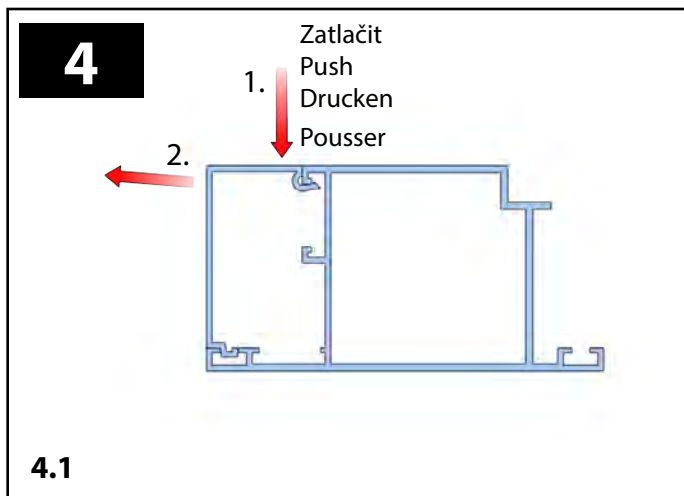

DOOR SYSTEMS

Instalační manuál

Mandoor NG bez přerušného tepelného mostu

Installation manual

Mandoor NG without broken thermal bridge

Montageanleitung

Mandoor NG ohne thermische Trennung

Manuel d'installation

Mandoor NG sans rupture thermique

NENÍ SOUČÁSTÍ DODÁVKY
NOT INCLUDED IN KIT
NICHT IM BAUSATZ ENTHALTEN
NON INCLUS DANS LE KIT

Montáž do otvoru s kotvicím páskem
Wall mounting in the opening with anchoring sheet
Wandmontage in die Öffnung mit Ankerplatt
Fixation murale dans l'ouverture avec Feuille d'ancrage

Montáž do otvoru skrz rám
Mounting in the opening through frame
Montage in die Öffnung durch Rahmen
Montage dans l'ouverture à travers le cadre

Montáž za otvor
Mounting behind the opening
Montage hinter die Öffnung
Montage Derrière l'ouverture