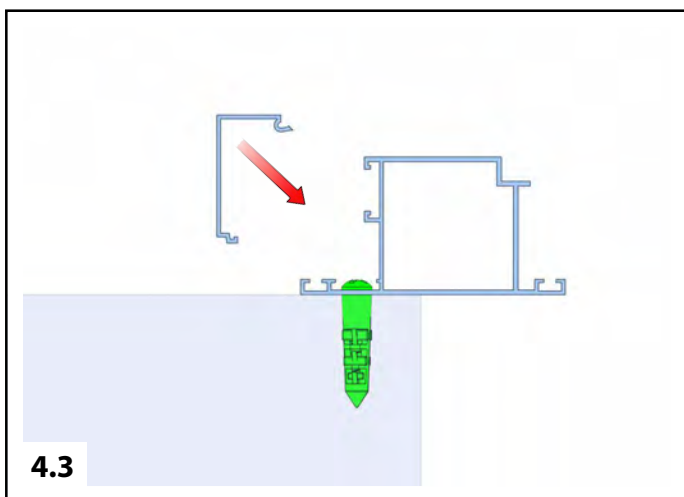

DOOR SYSTEMS

Instalační manuál

Mandoor NG bez přerušného tepelného mostu

Installation manual

Mandoor NG without broken thermal bridge

Montageanleitung

Mandoor NG ohne thermische Trennung

Manuel d'installation

Mandoor NG sans rupture thermique

NENÍ SOUČÁSTÍ DODÁVKY
NOT INCLUDED IN KIT
NICHT IM BAUSATZ ENTHALTEN
NON INCLUS DANS LE KIT

Montáž do otvoru s kotvicím páskem
Wall mounting in the opening with anchoring sheet
Wandmontage in die Öffnung mit Ankerplatt
Fixation murale dans l'ouverture avec Feuille d'ancrage

Montáž do otvoru skrz rám
Mounting in the opening through frame
Montage in die Öffnung durch Rahmen
Montage dans l'ouverture à travers le cadre

Montáž za otvor
Mounting behind the opening
Montage hinter die Öffnung
Montage Derrière l'ouverture