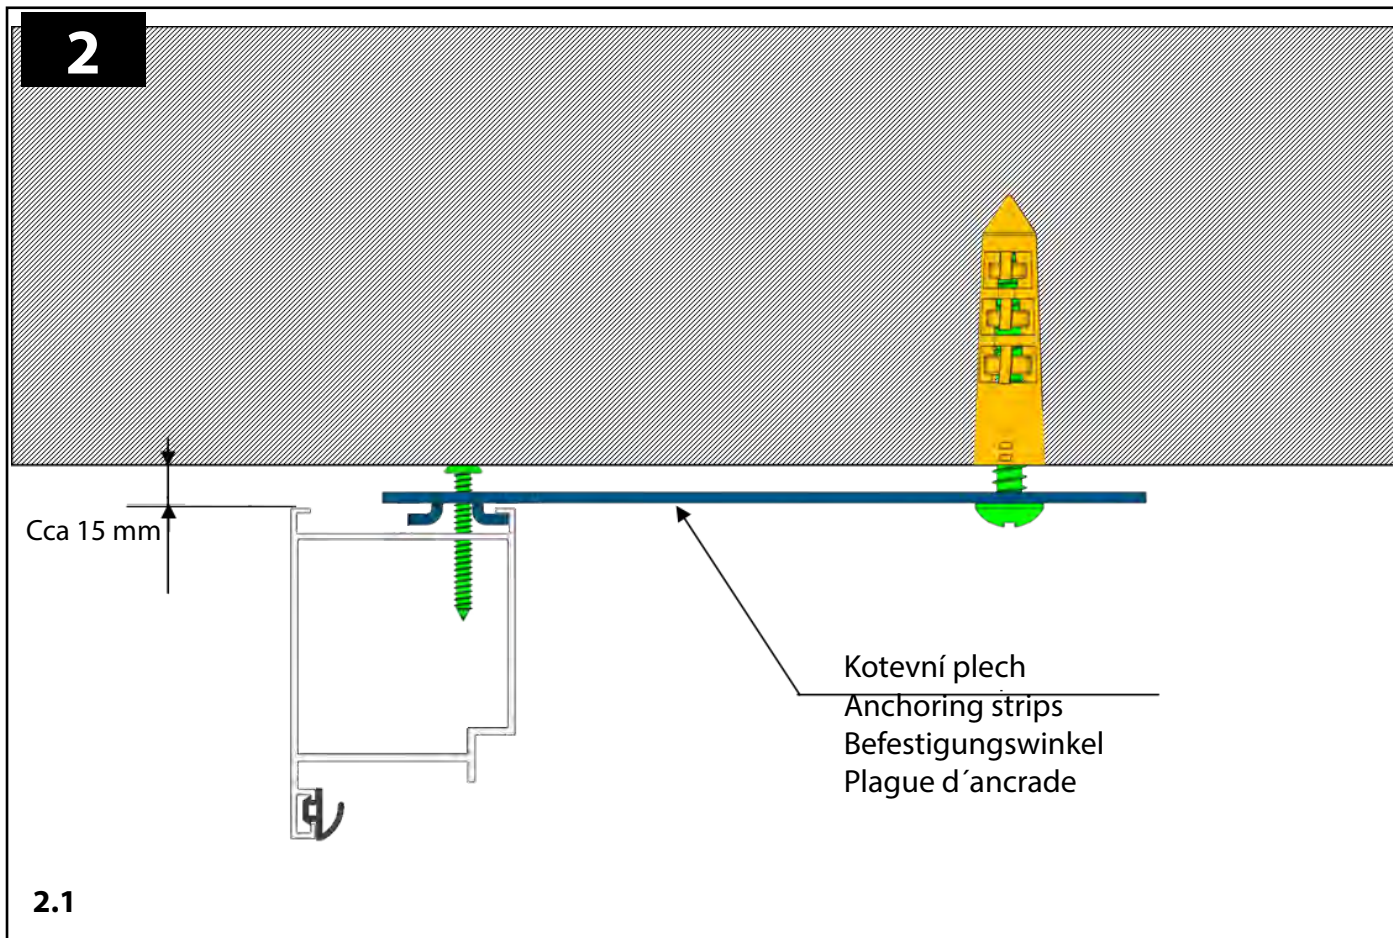

DOOR SYSTEMS

Instalační manuál

Mandoor NG bez přerušného tepelného mostu

Installation manual

Mandoor NG without broken thermal bridge

Montageanleitung

Mandoor NG ohne thermische Trennung

Manuel d'installation

Mandoor NG sans rupture thermique

NENÍ SOUČÁSTÍ DODÁVKY
NOT INCLUDED IN KIT
NICHT IM BAUSATZ ENTHALTEN
NON INCLUS DANS LE KIT

Montáž do otvoru s kotvicím páskem
Wall mounting in the opening with anchoring sheet
Wandmontage in die Öffnung mit Ankerplatt
Fixation murale dans l'ouverture avec Feuille d'ancrage

Montáž do otvoru skrz rám
Mounting in the opening through frame
Montage in die Öffnung durch Rahmen
Montage dans l'ouverture à travers le cadre

Montáž za otvor
Mounting behind the opening
Montage hinter die Öffnung
Montage Derrière l'ouverture