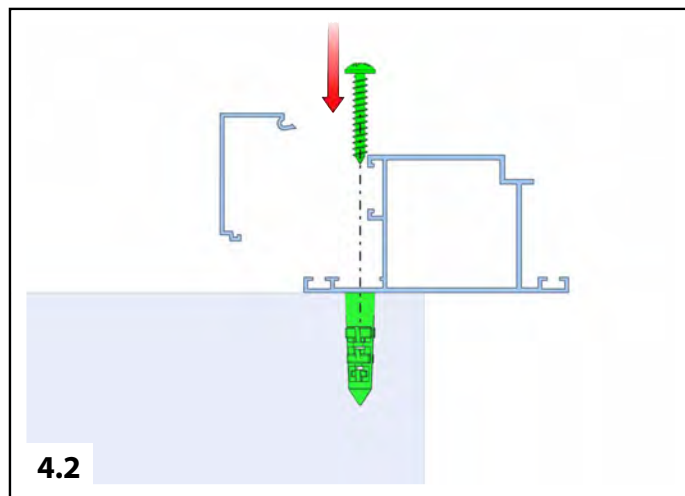

DOOR SYSTEMS

Instalační manuál

Mandoor NG bez přerušného tepelného mostu

Installation manual

Mandoor NG without broken thermal bridge

Montageanleitung

Mandoor NG ohne thermische Trennung

Manuel d'installation

Mandoor NG sans rupture thermique

NENÍ SOUČÁSTÍ DODÁVKY
NOT INCLUDED IN KIT
NICHT IM BAUSATZ ENTHALTEN
NON INCLUS DANS LE KIT

Montáž do otvoru s kotvicím páskem
Wall mounting in the opening with anchoring sheet
Wandmontage in die Öffnung mit Ankerplatt
Fixation murale dans l'ouverture avec Feuille d'ancrage

Montáž do otvoru skrz rám
Mounting in the opening through frame
Montage in die Öffnung durch Rahmen
Montage dans l'ouverture à travers le cadre

Montáž za otvor
Mounting behind the opening
Montage hinter die Öffnung
Montage Derrière l'ouverture