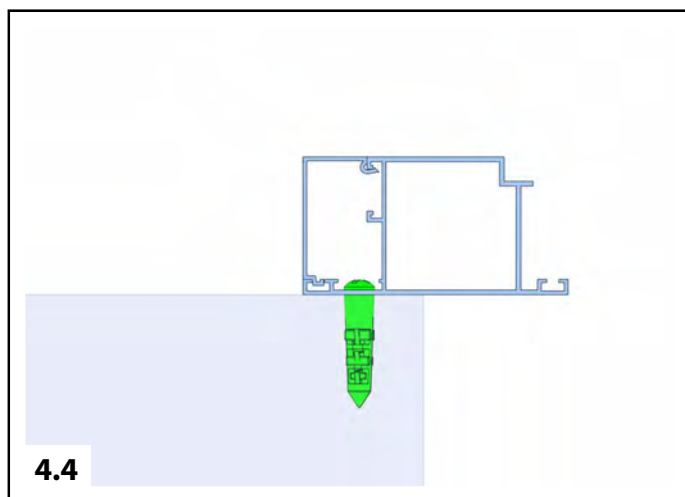

Montáž za otvor
Mounting behind the opening
Montage hinter die Öffnung
Montage Derrière l'ouverture