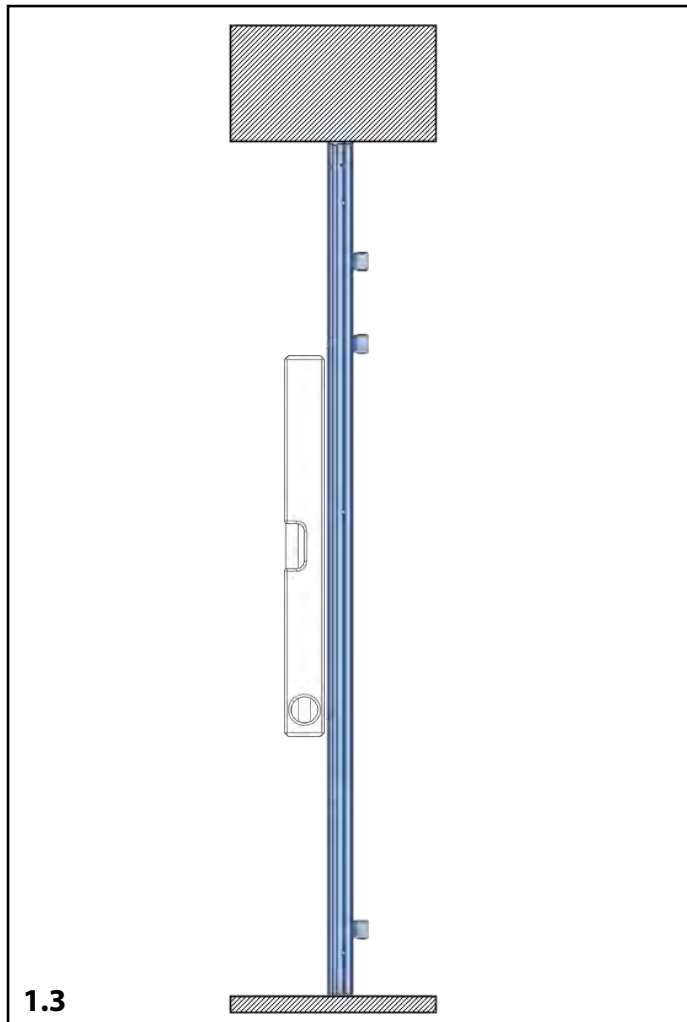

DOOR SYSTEMS

Instalační manuál

Mandoor NG bez přerušného tepelného mostu

Installation manual

Mandoor NG without broken thermal bridge

Montageanleitung

Mandoor NG ohne thermische Trennung

Manuel d'installation

Mandoor NG sans rupture thermique

NENÍ SOUČÁSTÍ DODÁVKY
NOT INCLUDED IN KIT
NICHT IM BAUSATZ ENTHALTEN
NON INCLUS DANS LE KIT

Montáž do otvoru s kotvicím páskem
Wall mounting in the opening with anchoring sheet
Wandmontage in die Öffnung mit Ankerplatt
Fixation murale dans l'ouverture avec Feuille d'ancrage