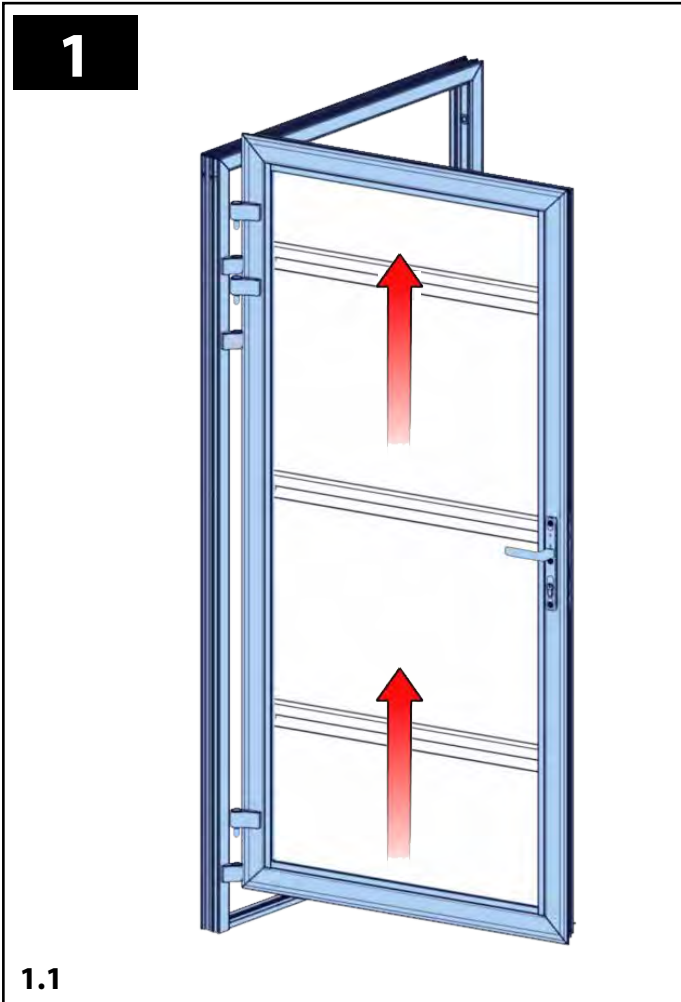

DOOR SYSTEMS

Instalační manuál

Mandoor NG bez přerušného tepelného mostu

Installation manual

Mandoor NG without broken thermal bridge

Montageanleitung

Mandoor NG ohne thermische Trennung

Manuel d'installation

Mandoor NG sans rupture thermique

NENÍ SOUČÁSTÍ DODÁVKY
NOT INCLUDED IN KIT
NICHT IM BAUSATZ ENTHALTEN
NON INCLUS DANS LE KIT

Montáž do otvoru s kotvicím páskem
Wall mounting in the opening with anchoring sheet
Wandmontage in die Öffnung mit Ankerplatt
Fixation murale dans l'ouverture avec Feuille d'ancrage