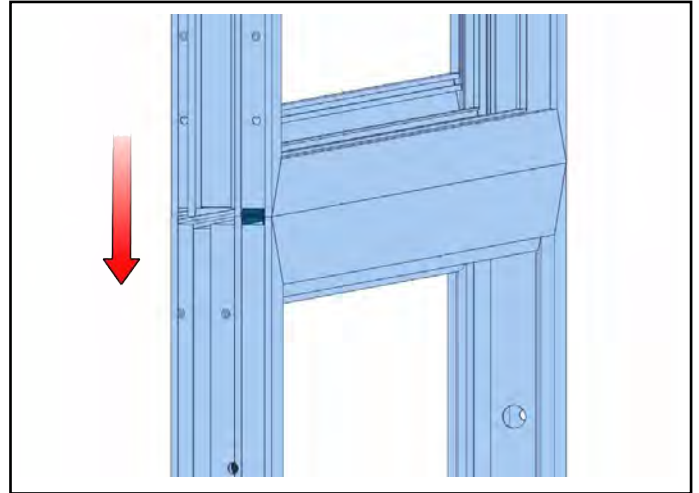

Mandoor NG sans rupture thermique

NENÍ SOUČÁSTÍ DODÁVKY
NOT INCLUDED IN KIT
NICHT IM BAUSATZ ENTHALTEN
NON INCLUS DANS LE KIT

Montáž do otvoru s kotvicím páskem
Wall mounting in the opening with anchoring sheet
Wandmontage in die Öffnung mit Ankerplatt
Fixation murale dans l'ouverture avec Feuille d'ancrage

9.1

9.2

Utáhnout šrouby
Tighten the screws
Schrauben festziehen
Serrer les vis

9.3

OPTION

Mandoor NG s nadsvětlikem
Mandoor NG with fixed top panel
Mandoor NG with fixed top panel
Mandoor NG avec puits de lumière