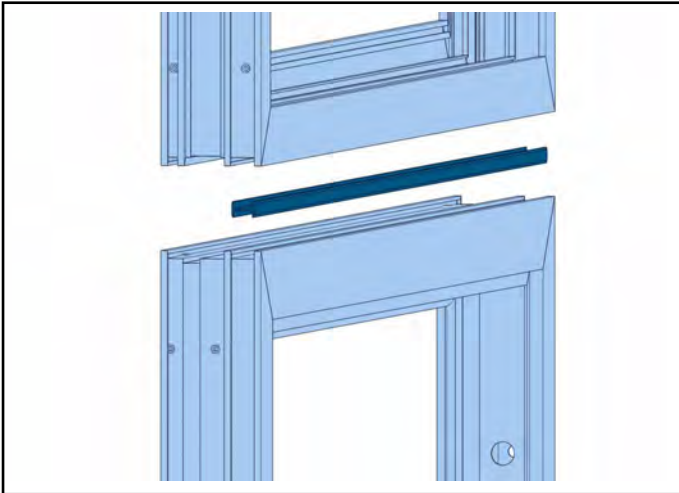

Mandoor NG sans rupture thermique

NENÍ SOUČÁSTÍ DODÁVKY
NOT INCLUDED IN KIT
NICHT IM BAUSATZ ENTHALTEN
NON INCLUS DANS LE KIT

Montáž do otvoru s kotvicím páskem
Wall mounting in the opening with anchoring sheet
Wandmontage in die Öffnung mit Ankerplatt
Fixation murale dans l'ouverture avec Feuille d'ancrage

9.1

9.2

Utáhnout šrouby
Tighten the screws
Schrauben festziehen
Serrer les vis

9.3

OPTION

Mandoor NG s nadsvětlikem
Mandoor NG with fixed top panel
Mandoor NG with fixed top panel
Mandoor NG avec puits de lumière