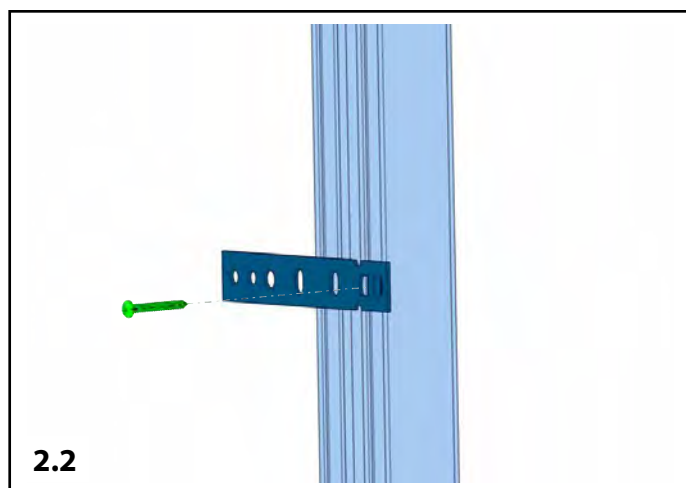

DOOR SYSTEMS

Instalační manuál

Mandoor NG bez přerušného tepelného mostu

Installation manual

Mandoor NG without broken thermal bridge

Montageanleitung

Mandoor NG ohne thermische Trennung

Manuel d'installation

Mandoor NG sans rupture thermique

NENÍ SOUČÁSTÍ DODÁVKY
NOT INCLUDED IN KIT
NICHT IM BAUSATZ ENTHALTEN
NON INCLUS DANS LE KIT

Montáž do otvoru s kotvicím páskem
Wall mounting in the opening with anchoring sheet
Wandmontage in die Öffnung mit Ankerplatt
Fixation murale dans l'ouverture avec Feuille d'ancrage