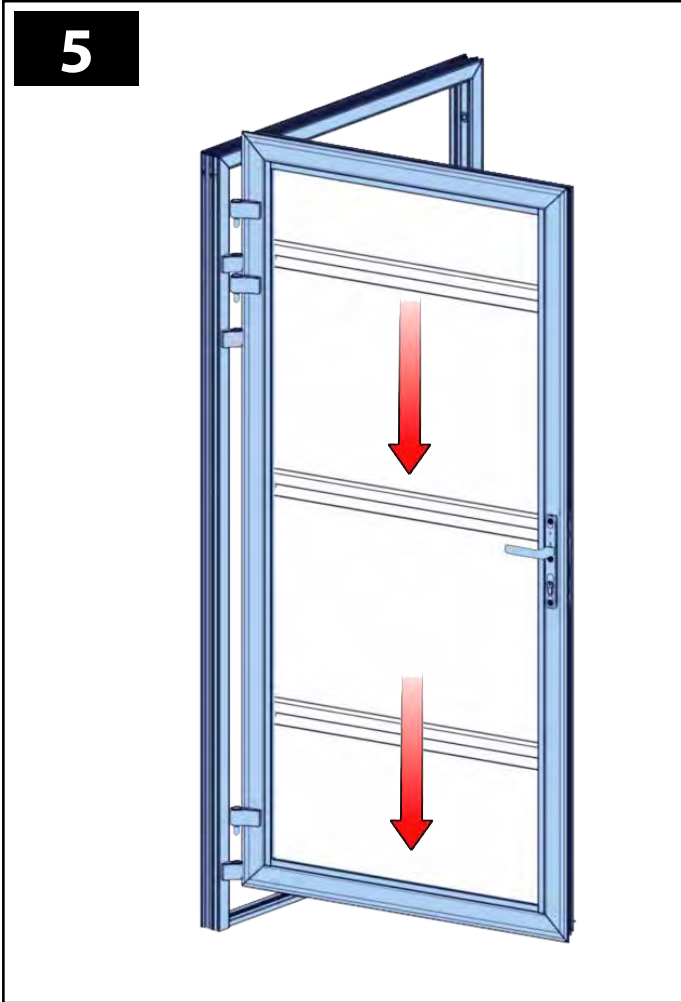

DOOR SYSTEMS

Instalační manuál

Mandoor NG bez přerušného tepelného mostu

Installation manual

Mandoor NG without broken thermal bridge

Montageanleitung

Mandoor NG ohne thermische Trennung

Manuel d'installation

Mandoor NG sans rupture thermique

NENÍ SOUČÁSTÍ DODÁVKY
NOT INCLUDED IN KIT
NICHT IM BAUSATZ ENTHALTEN
NON INCLUS DANS LE KIT

Montáž do otvoru s kotvicím páskem
Wall mounting in the opening with anchoring sheet
Wandmontage in die Öffnung mit Ankerplatt
Fixation murale dans l'ouverture avec Feuille d'ancrage

Montáž do otvoru skrz rám
Mounting in the opening through frame
Montage in die Öffnung durch Rahmen
Montage dans l'ouverture à travers le cadre

Montáž za otvor
Mounting behind the opening
Montage hinter die Öffnung
Montage Derrière l'ouverture